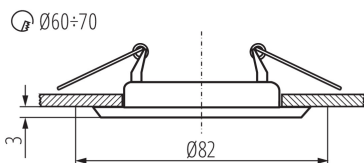

Mennyezeti spot lámpatest

5905339003249

A Kanlux ARGUS az egyik legnépszerűbb és egyben a legegyszerűbb spot lámpatestünk. A formák és színek széles választékának köszönhetően a klasszikus stílust kedvelő valamennyi felhasználó megtalálja az ízlésének megfelelő lámpatestet. A Kanlux ARGUS lámpatestekhez Gx5,3 (12V) foglalattal rendelkező fényforrások illenek.

ÁLTALÁNOS ADATOK:

Szín: matt réz

Védőburokkal ellátott fényforrás használata kötelező: igen

Beszereles helye: szerelés: mennyezeti süllyesztett

Alkalmazás helye: beltéri

Minimális távolság a megvilágított tárgytól: 0,5m

A termék normál gyúlékony felületre nem szerelhető: >35W

A terméket nem lehet hőszigetelő anyaggal bevonni: igen

Magasság [mm]: 34

Átmérő [mm]: 82

Szerelési nyílás [mm]: Ø60-70

MŰSZAKI ADATOK:

Névleges feszültség [V]: 12 AC; 12 DC

Maximális teljesítmény [W]: max 10

Áramütés elleni védelmi osztály: III

Fényforrások: MR16

A készlet tartalmazza a fényforrásokat: nem

Foglalat: Gx5,3

Környezeti hőmérséklet-tartomány, melynek a termék ki lehet téve [° C]: 5÷25

Lámpaház anyaga: acél

Csatlakozó típusa: szabad kábelvégződések

Vezeték hossz [m]: 0.12

Vezeték keresztmetszete [mm²]: 0.75

Lámpatest állíthatósága szögben: nincs

IP védettség fokozat: 20

LOGISZTIKAI ADATOK:

Mértékegység: 1 darab

Csomagolás típusa: 50

Darabszám közbenső csomagolásban: 1

Darabszám gyűjtőcsomagolásban: 50

Nettó egységsúly [g]: 50

Súly [g]: 76

Egységcsomagolás hossza [cm]: 8.5